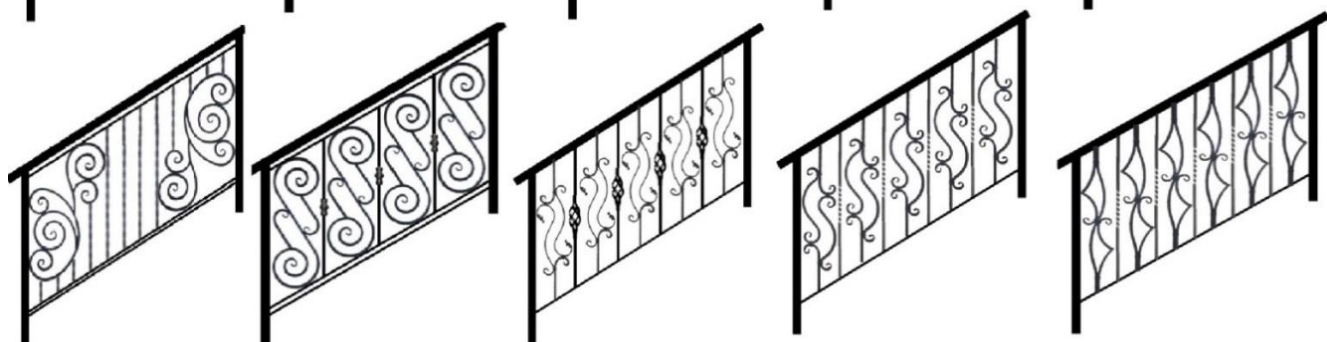

Примеры использования элементов