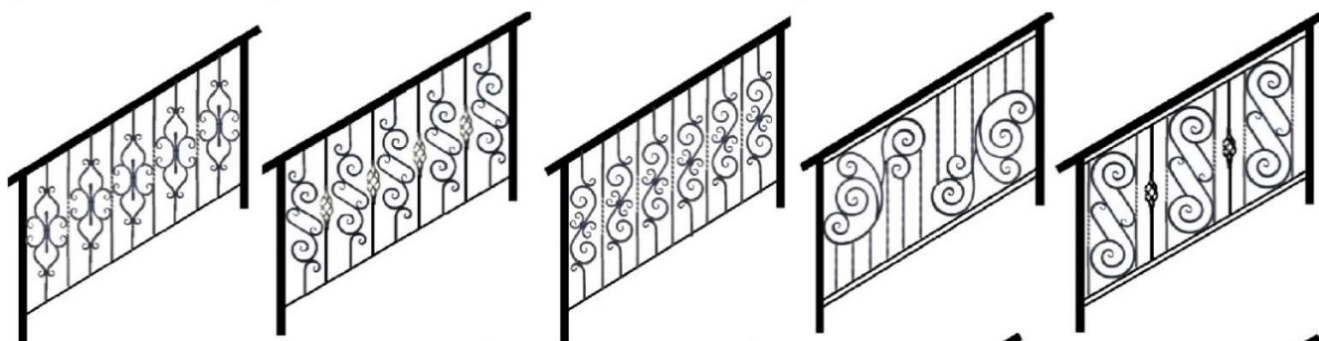

Примеры использования элементов