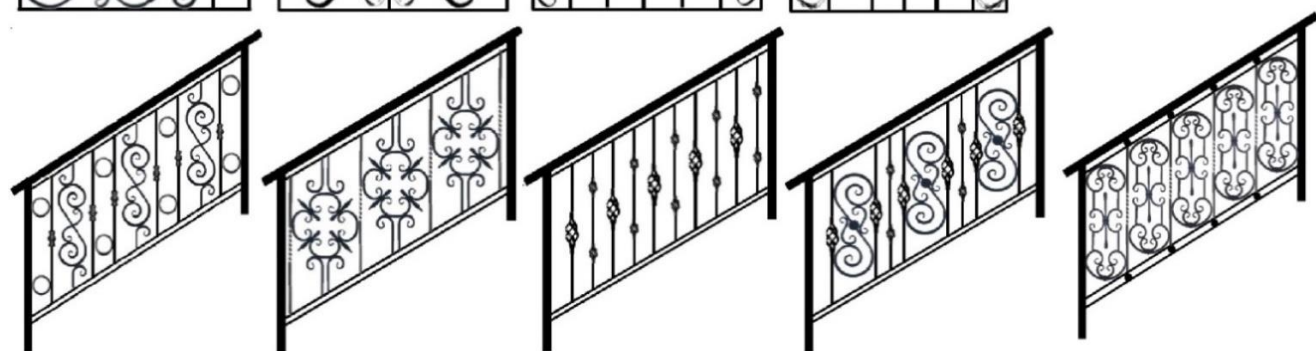

Примеры использования элементов